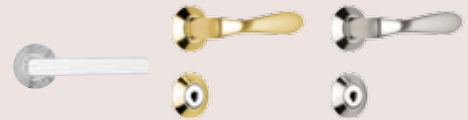

Blanc 9010, Blanc 9016, Noir foncé, Bleu canon, Noir sablé, Gris sablé

En option : autres teintes RAL

## Équipez votre porte

→ LES POIGNÉES

De série :

Modèle Dallas chromé

Modèle Génova laiton

Modèle Génova chromé

En option :

Laiton brillant