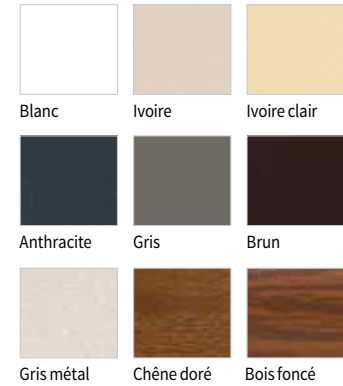

Coloris de série ADP 42 :