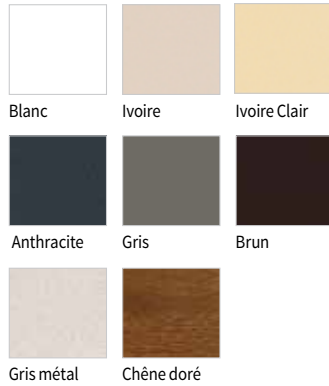

→ COLORIS DE SÉRIE DU TABLIER, DU COFFRE, DES COULISSES ET DE LA LAME FINALE

Blanc
Ivoire clair
1015
Gris clair
7035

→ COLORIS EN OPTION COFFRE ET COULISSES

Anthracite
7016 grainé*
Anthracite
7016 veiné*
Chêne doré

→ COLORIS EN OPTION LAME FINALE

Gris sablé
2900
Noir sablé
2100

Les coloris des volets roulants aluminium

→ TABLIER AVANTAGE®2

Coloris de série ADP 37 :

Coloris de série ADP 42 :

→ TABLIER RÉNOVATION ET TRADITIONNEL

Coloris de série :

Blanc Rouge 3004 Anthracite 7016 Vert 6021

Coloris en option finition toucher sablé :

Ivoire Bleu clair Bleu foncé Rouge

Noir Brun Étain

Coloris en option finition minéral :

Gris bronze Gris foncé Gris bleu Pierre claire

Météorite Pierre foncée Gold Émeraude

Saphir Rouille verte Rouille foncée Rouille claire

Silver

Ton bois :

Chêne doré

+  Toutes teintes RAL
finition satinée ou toucher sablé

→ ALUMINIUM ISOLÉ

Coloris de série :