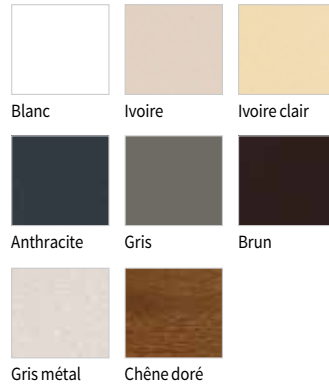

→ TABLIER RÉNOVATION ET TRADITIONNEL

Coloris de série ADP 37 :