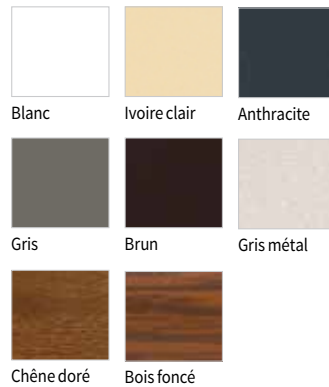

Coloris de série ADP 55 :