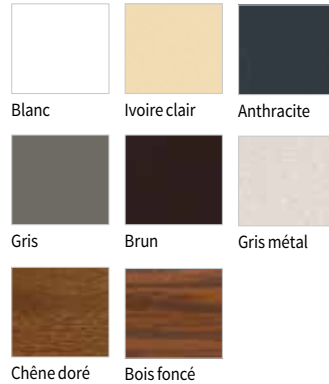

Lames sécurité en aluminium filé.

Les coloris des volets roulants aluminium

→ TABLIER AVANTAGE®2

Coloris de série ADP 37 :

Coloris de série ADP 42 :

→ TABLIER RÉNOVATION ET TRADITIONNEL

Coloris de série ADP 37 :

Coloris de série ADP 55 :

Coloris de série ADP 42 :

Coloris en option ADP 42 :

Les coloris des coffres, coulisses et lame finale Avantage 2[®], Rénovation et Traditionnel

Coloris de série finition satinée :

Coloris de série :

Blanc Rouge 3004 Anthracite 7016 Vert 6021

Coloris en option finition toucher sablé :

Ivoire Bleu clair Bleu foncé Rouge

Noir Brun Étain

Coloris en option finition minéral :

Gris bronze Gris foncé Gris bleu Pierre claire

Météorite Pierre foncée Gold Émeraude

Saphir Rouille verte Rouille foncée Rouille claire

Silver

Ton bois :

Chêne doré

+  Toutes teintes RAL
finition satinée ou toucher sablé

→ ALUMINIUM ISOLÉ

Coloris de série :