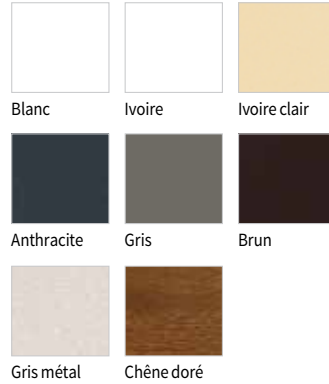

Lames sécurité en aluminium filé.

Les coloris des volets roulants aluminium

→ TABLIER AVANTAGE®2

Coloris de série ADP 37 :

Coloris de série ADP 42 :

→ TABLIER RÉNOVATION ET TRADITIONNEL

Coloris de série ADP 37 :

Coloris de série ADP 55 :

Coloris de série ADP 42 :

Coloris en option ADP 42 :

Les coloris des coffres, coulisses et lame finale Avantage 2[®], Rénovation et Traditionnel

Coloris de série finition satinée :

Coloris de série :

Blanc Rouge 3004 Anthracite 7016 Vert 6021

Coloris en option finition toucher sablé :

Ivoire Bleu clair Bleu foncé Rouge

Noir Brun Étain

Coloris en option finition minéral :

Gris bronze Gris foncé Gris bleu Pierre claire

Météorite Pierre foncée Gold Émeraude

Saphir Rouille verte Rouille foncée Rouille claire

Silver

Ton bois :

Chêne doré

+  Toutes teintes RAL
finition satinée ou toucher sablé

→ ALUMINIUM ISOLÉ

Coloris de série :