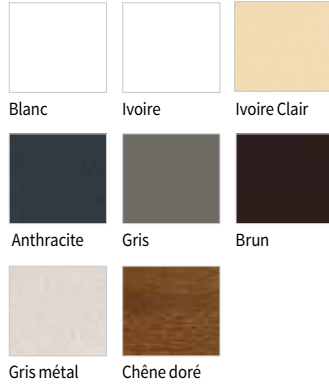

Lames sécurité en aluminium filé.

Les coloris des volets roulants aluminium

→ TABLIER AVANTAGE®2

Coloris de série ADP 37 :

Coloris de série ADP 42 :

→ TABLIER RÉNOVATION ET TRADITIONNEL

Coloris de série ADP 37 :

Coloris de série :

Blanc Rouge 3004 Anthracite 7016 Vert 6021

Coloris en option finition toucher sablé :

Ivoire Bleu clair Bleu foncé Rouge

Noir Brun Étain

Coloris en option finition minéral :

Gris bronze Gris foncé Gris bleu Pierre claire

Météorite Pierre foncée Gold Émeraude

Saphir Rouille verte Rouille foncée Rouille claire

Silver

Ton bois :

Chêne doré

+  Toutes teintes RAL
finition satinée ou toucher sablé

→ ALUMINIUM ISOLÉ

Coloris de série :

Blanc Gris alu 7035

Vert 6021 Brun 8014

Rouge 3004 Anthracite 7016

Gris sablé 2900 Noir sablé 2100

Bleu 5014

Coloris en option :

Chêne doré +  Toutes teintes RAL

→ PVC