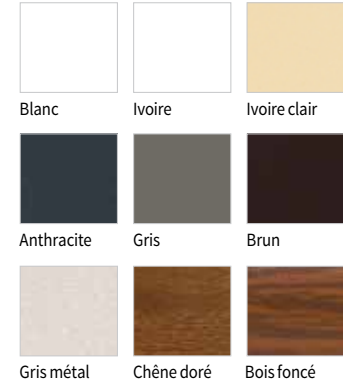

Lames sécurité en aluminium filé.

Les coloris des volets roulants aluminium

→ TABLIER AVANTAGE®2

Coloris de série ADP 37 :

Coloris de série ADP 42 :

→ TABLIER RÉNOVATION ET TRADITIONNEL

Coloris de série ADP 37 :

Coloris de série ADP 55 :

Coloris de série ADP 42 :

Coloris en option ADP 42 :

Les coloris des coffres, coulisses et lame finale Avantage 2[®], Rénovation et Traditionnel

Coloris de série finition satinée :

Coloris de série :

Blanc Rouge 3004 Anthracite 7016 Vert 6021

Coloris en option finition toucher sablé :

Ivoire Bleu clair Bleu foncé Rouge

Noir Brun Étain

Coloris en option finition minéral :

Gris bronze Gris foncé Gris bleu Pierre claire

Météorite Pierre foncée Gold Émeraude

Saphir Rouille verte Rouille foncée Rouille claire

Silver

Ton bois :

Chêne doré

+  Toutes teintes RAL
finition satinée ou toucher sablé

→ ALUMINIUM ISOLÉ

Coloris de série :