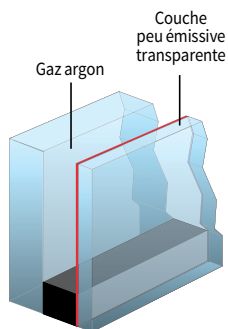

ISOLATION PHONIQUE

Double vitrage phonique 10/14/4
faible émissivité avec gaz argon.