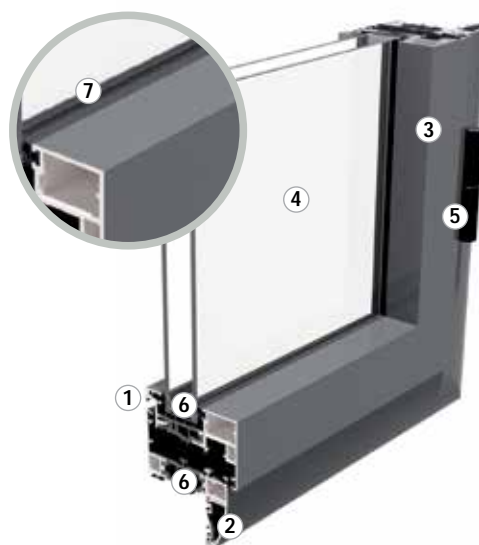

* 2 vantaux - Largeur 1200 mm - Hauteur 1350 mm - Menuiserie aluminium ouvrant infini pléiade coloris blanc - Profil de rénovation, vitrage 4/20/4 faiblement émissif + gaz argon, intercalaire warm edge. Montant TTC calculé avec TVA 5.5%, selon législation en vigueur, hors option et hors pose.

** 1 vantail - Largeur 900 mm - Hauteur 2150 - Menuiserie aluminium ouvrant infini pléiade coloris blanc - Profil de rénovation, vitrage 4/20/4 faiblement émissif + gaz argon, intercalaire warm edge. Montant calculé TTC avec TVA 5.5%, selon législation en vigueur, hors option et hors pose.