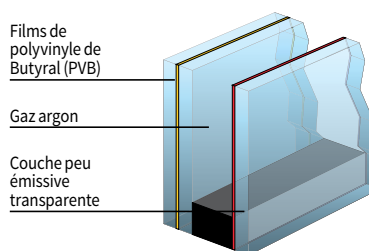

## VITRAGE STANDARD

Double vitrage 4/20/4  
faible émissivité avec gaz argon.

## VITRAGE DE SÉCURITÉ

Vitrage 44.2/16/4  
faible émissivité avec gaz argon,  
protection classe 2.

Vitrage sécurité type SP 510/14/4  
faible émissivité avec gaz argon,  
protection classe 5.