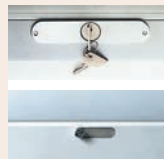

Pilotage à distance pour simuler
sa présence ou gérer la température
intérieure de son habitat.

→ SÉCURISEZ VOTRE HABITAT GRÂCE À VOS VOLETS

De série :

Verrou
automatique.

Version motorisée -
Arrêt sur obstacle.

En option :

Verrou ou serrure
sur lame finale.

Lame finale
sécurité.

Alarme déclenchant
l'ouverture des volets
en cas de fumée.

Lames sécurité
en aluminium filé.